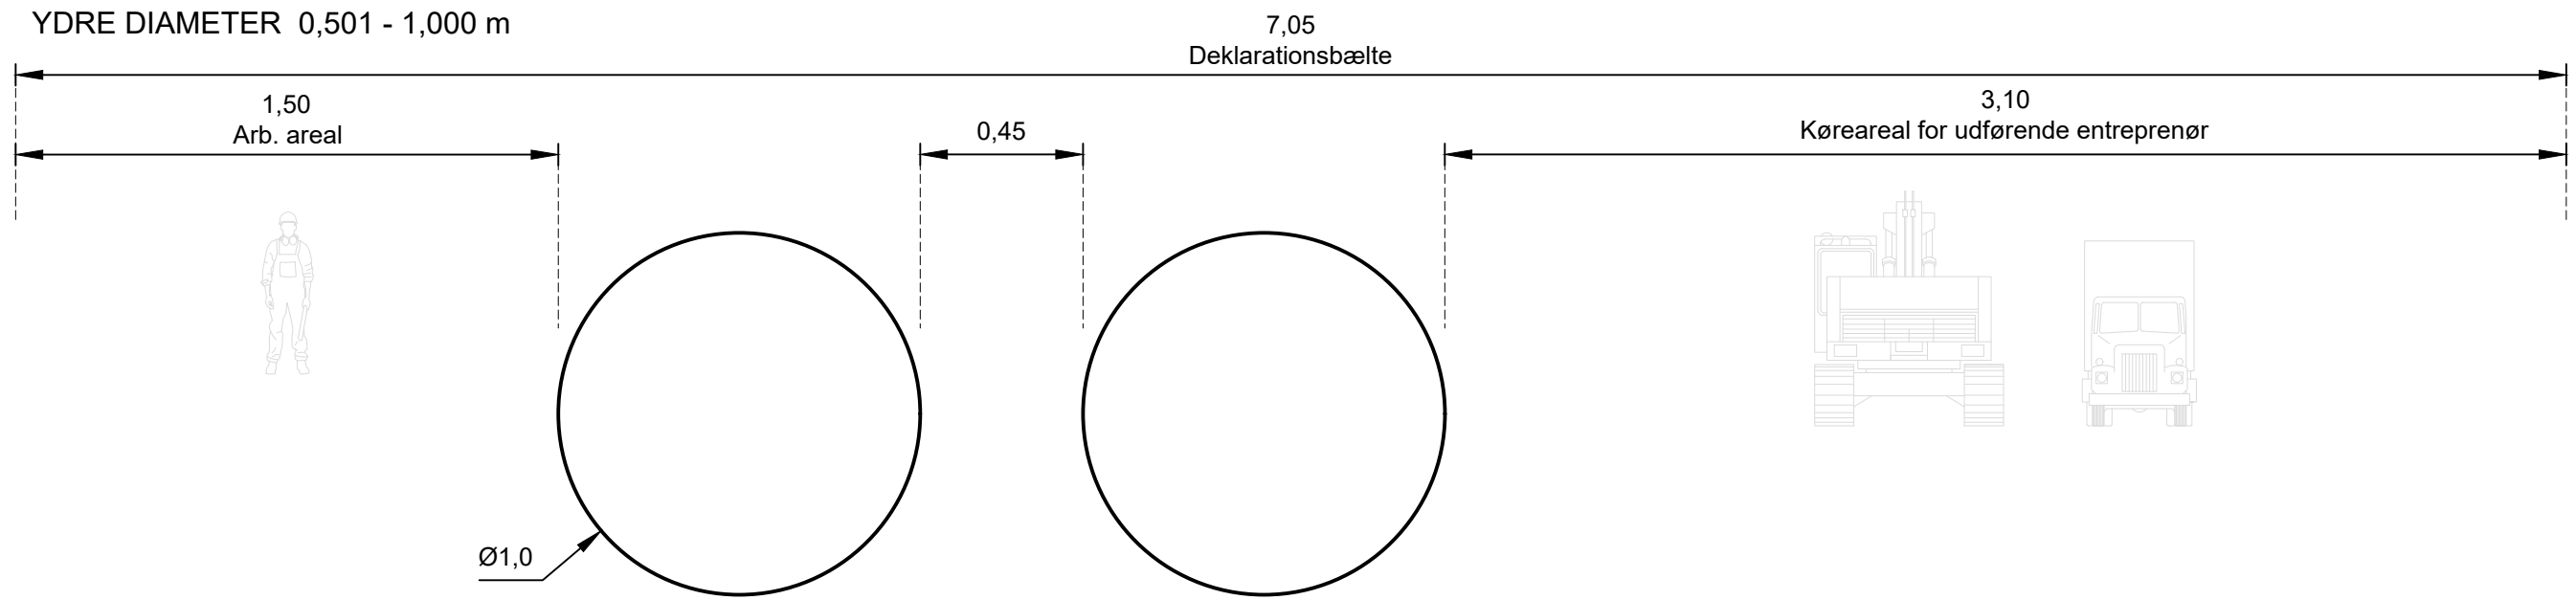

YDRE DIAMETER 0,501 - 1,000 m

YDRE DIAMETER 0,126 - 0,500 m

YDRE DIAMETER ≤ 0,125 m

Note:
Alle mål er i meter

REV.	DATO	TEGN./KONTR.	RETTELSE				
/		/					
			 HOFOR A/S Ørestads Boulevard 35 2300 København S.				
TEGNET AF & DATO		KONTR. AF & DATO		GODK. AF & DATO		MÅL	FORMAT
junola 2024-09-09		hasa 2024-09-09		pela 2024-09-09		1:20	A3
TEKST							ENHED
Fjernvarme og Fjernkøl							meter
Deklarationsbælter							KOORDINATSYSTEM
							KOTESYSTEM
TEGN. NR.							REV
52-0848							/