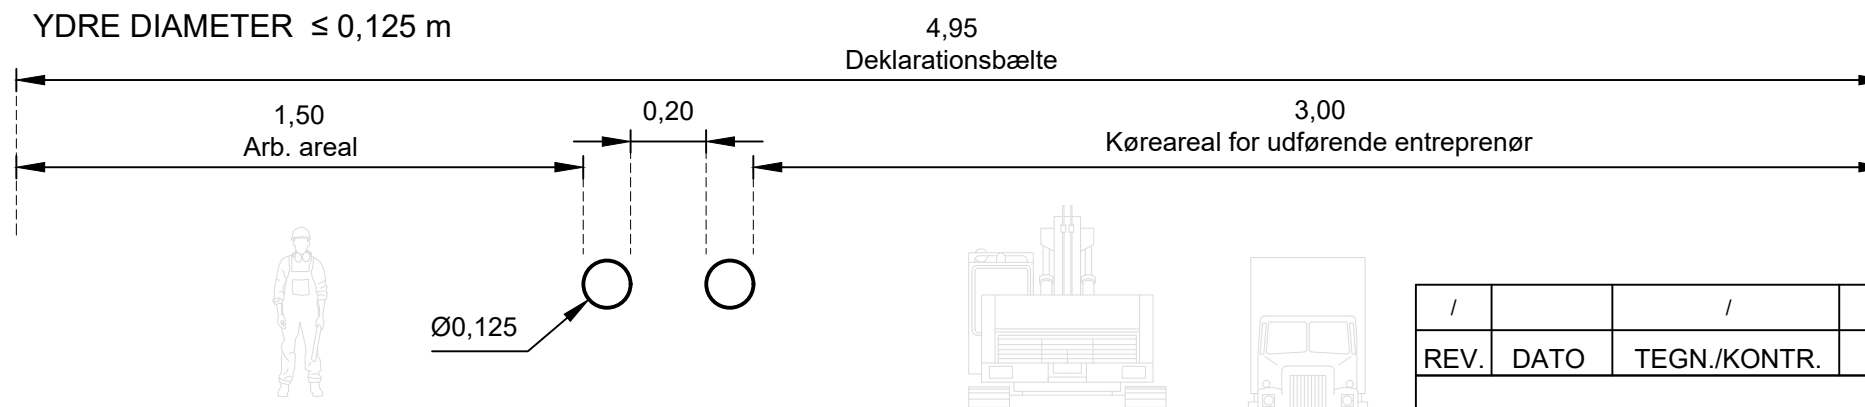

YDRE DIAMETER 0,501 - 1,000 m

YDRE DIAMETER 0,126 - 0,500 m

YDRE DIAMETER ≤ 0,125 m

Note:
Alle mål er i meter

REV.	DATO	TEGN./KONTR.	RETTELSE				
/		/					
			 HOFOR A/S Ørestads Boulevard 35 2300 København S.				
TEGNET AF & DATO		KONTR. AF & DATO		GODK. AF & DATO		MÅL	FORMAT
junola 2024-09-09		hasa 2024-09-09		pela 2024-09-09		1:20	A3
TEKST							ENHED
Fjernvarme og Fjernkøl							meter
Deklarationsbælter							KOORDINATSYSTEM
							KOTESYSTEM
TEGN. NR.							REV
52-0848							/