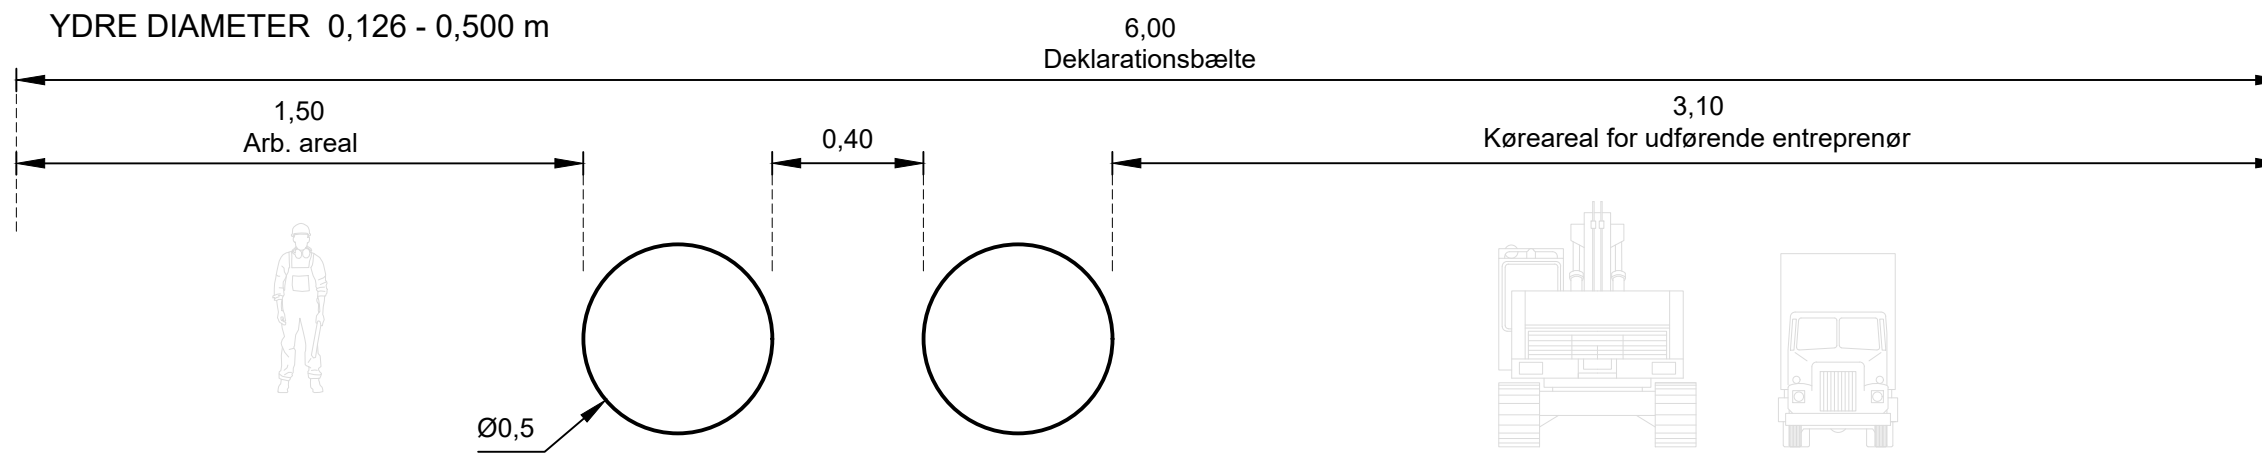

YDRE DIAMETER 0,501 - 1,000 m

YDRE DIAMETER 0,126 - 0,500 m

YDRE DIAMETER ≤ 0,125 m

Note:
Alle mål er i meter

REV.	DATO	TEGN./KONTR.	RETTELSE				
/		/					
			 HOFOR A/S Ørestads Boulevard 35 2300 København S.				
TEGNET AF & DATO		KONTR. AF & DATO		GODK. AF & DATO		MÅL	FORMAT
junola 2024-09-09		hasa 2024-09-09		pela 2024-09-09		1:20	A3
TEKST							ENHED
Fjernvarme og Fjernkøl							meter
Deklarationsbælter							KOORDINATSYSTEM
							KOTESYSTEM
TEGN. NR.							REV
52-0848							/