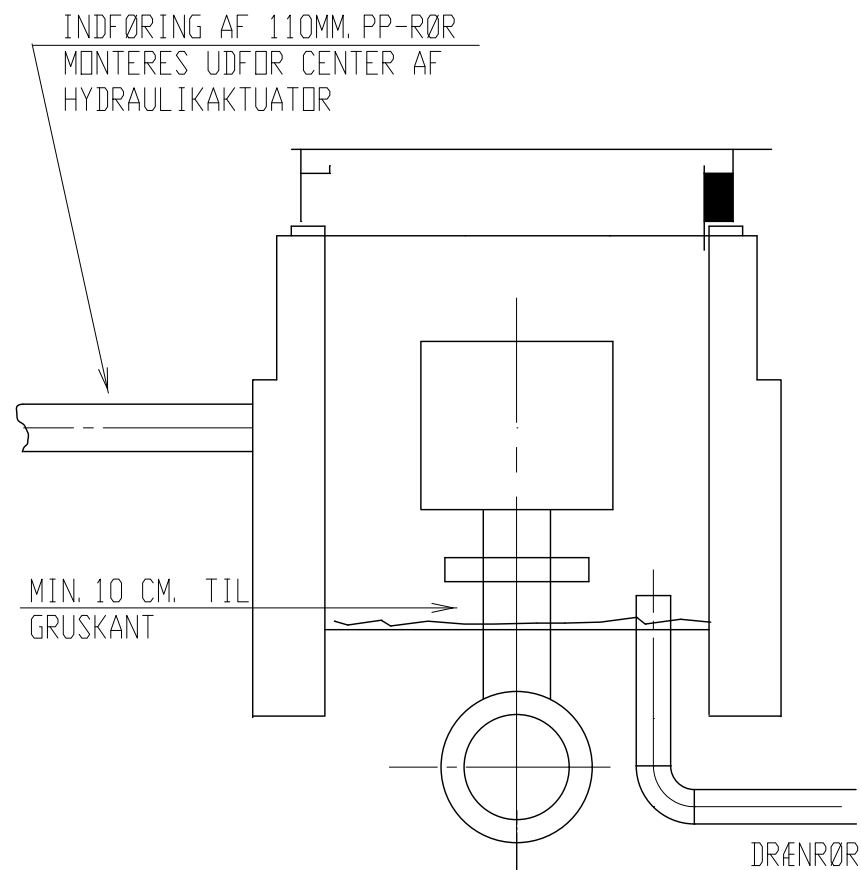

ALMINDELIG MONTERING

1 STK. 110 MM. PP-RØR PR. HANE

b	08-11-2024	JUNOLA	M&l slettet tekst ændret og tilføjet
Q	12-01-2022	ANAN	Rettet til udbud 2022
BDG	DATE	SIGN	RETTELSER
HOFØR VEDR. FJERNVARME		TRÆKRØR TIL HYDRAULIKAKTUATOR ALMINDELIG MONTERING	
		M&L:	NR:
DATE: 11. 08. 2011		SIGN: VIGR	52-0841b