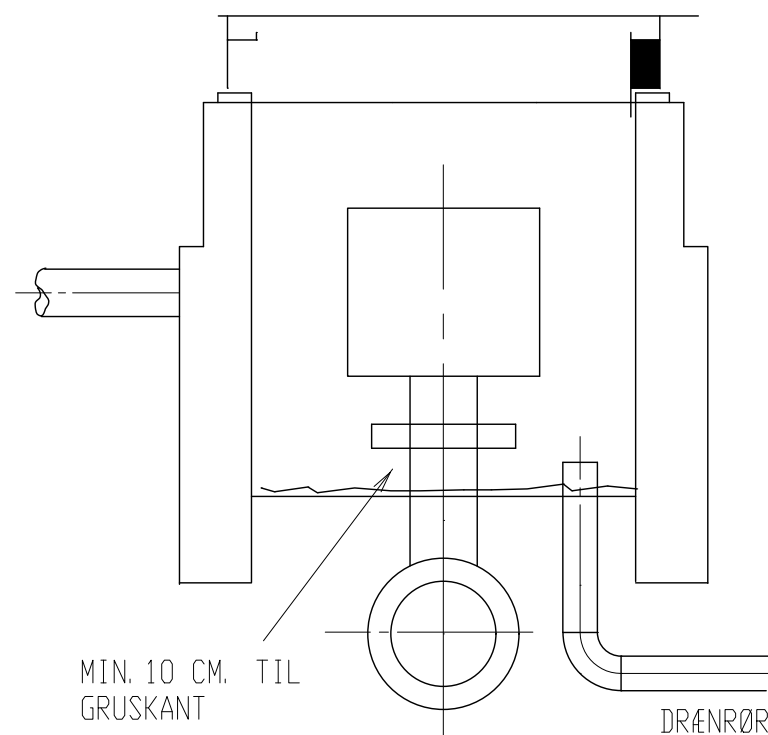

ALMINDELIG MONTERING

1 STK. 110 MM. PP-RØR PR. HANE

b	08-11-2024	JUNOLA	M&l slettet tekst ændret og tilføjet
Q	12-01-2022	ANAN	Rettet til udbud 2022
BDG	DATE	SIGN	RETTELSER
HOFØR VEDR. FJERNVARME		TRÆKRØR TIL HYDRAULIKAKTUATOR ALMINDELIG MONTERING	
		M&L:	NR:
DATE: 11. 08. 2011		SIGN: VIGR	52-0841b