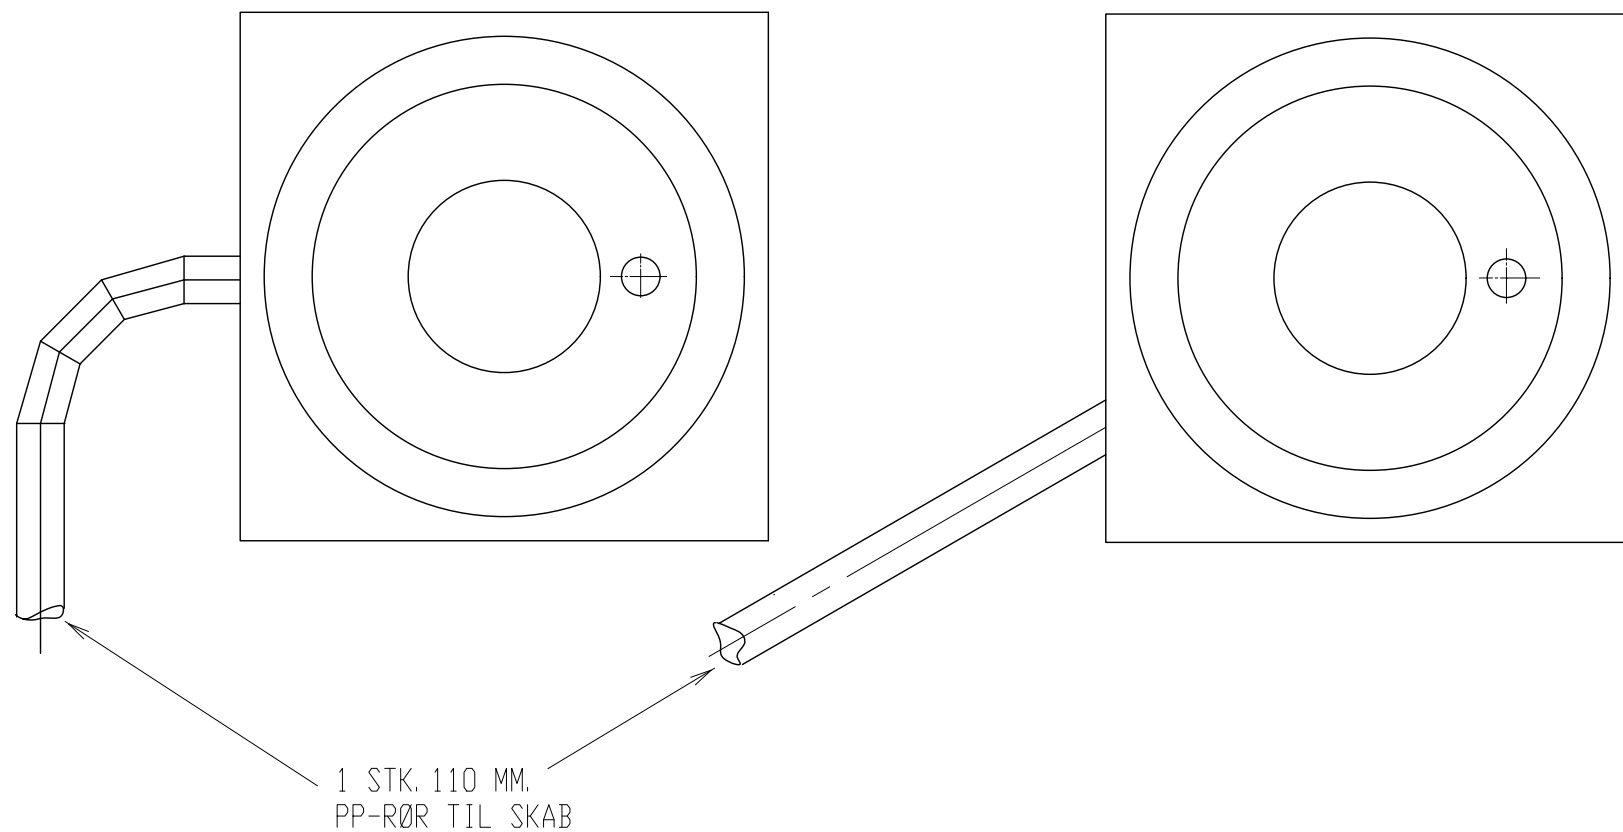

ALMINDELIG MONTERING

1 STK. 110 MM. PP-RØR PR. HANE

b	08-11-2024	JUNOLA	M&l slettet tekst ændret og tilføjet
Q	12-01-2022	ANAN	Rettet til udbud 2022
BDG	DATE	SIGN	RETTELSER
HOFØR VEDR. FJERNVARME		TRÆKRØR TIL HYDRAULIKAKTUATOR ALMINDELIG MONTERING	
		M&L:	NR:
DATE: 11. 08. 2011		SIGN: VIGR	52-0841b